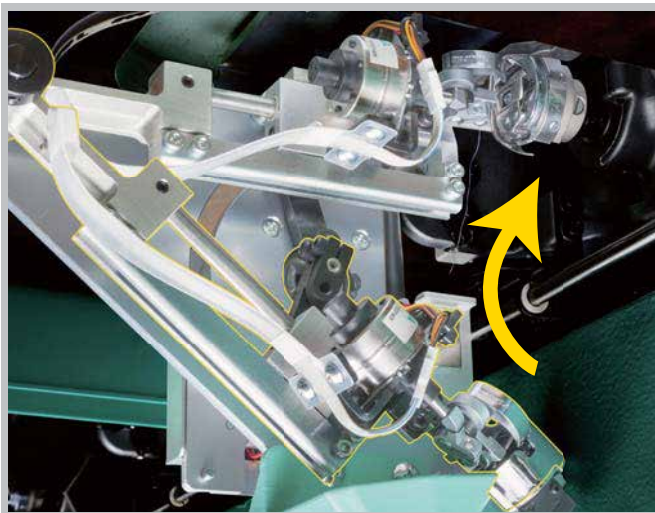

SBC

Substituição simultânea de todas as canelas!
Aumenta a eficiência de produção

Substituição de
canelas em todas
as cabeças em

6

segundos

► Mudança completa em apenas 6 segundos!!

Este sistema necessita de apenas 6 segundos para substituir as canelas em todas as cabeças da máquina.

Como as canelas de substituição podem ser colocadas enquanto a máquina está em operação, o tempo de paragem da máquina é drasticamente reduzido.

► O SBC tem uma manutenção fácil

Este sistema foi desenvolvido para ser simples e compacto com todas as funções essenciais condensadas.

O trabalho incómodo de lubrificação deixa de ser necessário.

Controlador fácil-de-operar

Modelos Aplicáveis: TMCR-VF / TMCP-VF

Para mais informações, por favor contacte

Rua Parque Industrial da Barca, nº 764
4795-096 Vila das Aves, Portugal