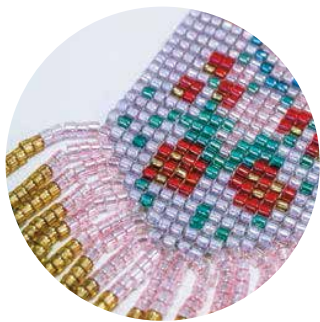

OPCIONAL PARA MÁQUINAS TAJIMA

Dispositivo de Missangas
com Mudança de Cor Automática

DISPOSITIVO DE MISSANGAS

OPCIONAL PARA MÁQUINAS TAJIMA

DISPOSITIVO DE MISSANGAS

Dispositivo de Missangas com Mudança de Cor Automática

Bordado com Missangas Sofisticado e Versátil Sistema Pioneiro na Indústria

Altere o seu processo de manual para automático e faça produções em série com qualidade uniforme.

Rotação Máxima: 800rpm

Variedade de Combinações com Bordados Maior Variedade de Possibilidades

As possíveis combinações com várias cores de missangas e bordados oferecem um alargado leque de possibilidades.

A implementação das missangas em bobine permite que estas sejam rapidamente substituídas

Manuseamento fácil dos materiais

Este novo desenvolvimento permite que a bobine de missangas seja facilmente trocada no decorrer do bordado. Podem ser utilizadas três ou quatro diferentes cores de missangas no mesmo bordado.

Operação Simples