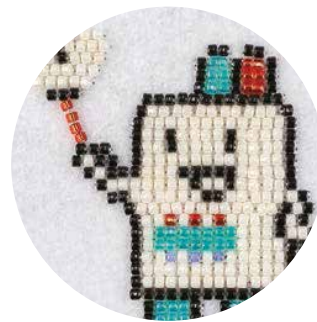

OPCIONAL PARA MÁQUINAS TAJIMA

Dispositivo de Missangas
com Mudança de Cor Automática

DISPOSITIVO DE MISSANGAS

OPCIONAL PARA MÁQUINAS TAJIMA

DISPOSITIVO DE MISSANGAS

Dispositivo de Missangas com Mudança de Cor Automática

Bordado com Missangas Sofisticado e Versátil Sistema Pioneiro na Indústria

Altere o seu processo de manual para automático e faça produções em série com qualidade uniforme.

Rotação Máxima: 800rpm

Variedade de Combinações com Bordados Maior Variedade de Possibilidades

Este novo desenvolvimento permite que a bobine de missangas seja facilmente trocada no decorrer do bordado. Podem ser utilizadas três ou quatro diferentes cores de missangas no mesmo bordado.

Operação Simples