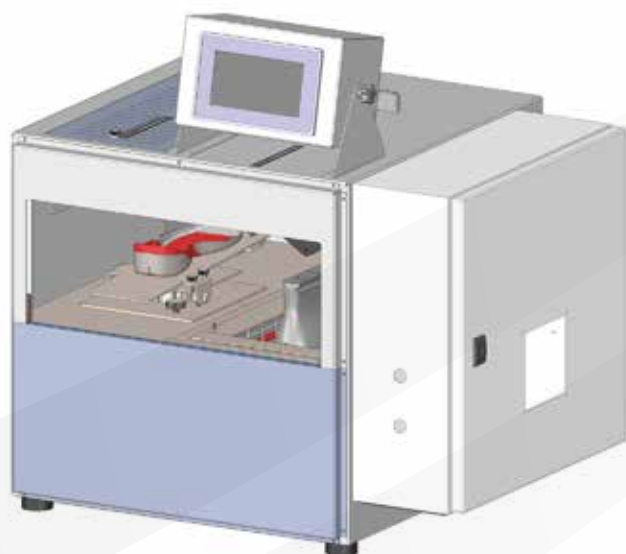

Sistema reativador com lâmpada Infravermelhos

Dispositivo automático para reativação de solas e partes superiores, com a nova tecnologia de lâmpadas NIR. O painel de controlo e o aquecedor está dividido em 9 diferentes áreas para otimizar as temperaturas.

Reactivator system with IR lamp

Automatic device for soles reactivation and upper, based on new NIR lamps technology. Touch panel interface and upper heating divided in 9 different areas in order to optimize the temperatures.

especificações técnicas

DESK FLASH ACTIVATOR

technical specification

energia (V)	380 (3P+N+PE) 50 Hz	power supply (V)
potência (Kw)	15	power consumption (Kw)
dimensões / embalado (cm)	85x65x85 / 100x80x110	dimensions / packaging (cm)
peso líquido / bruto (Kg)	105 / 150	net/gross weight (Kg)
produtividade (máximo de pares/hora)	150	productivity (max pair/hour)