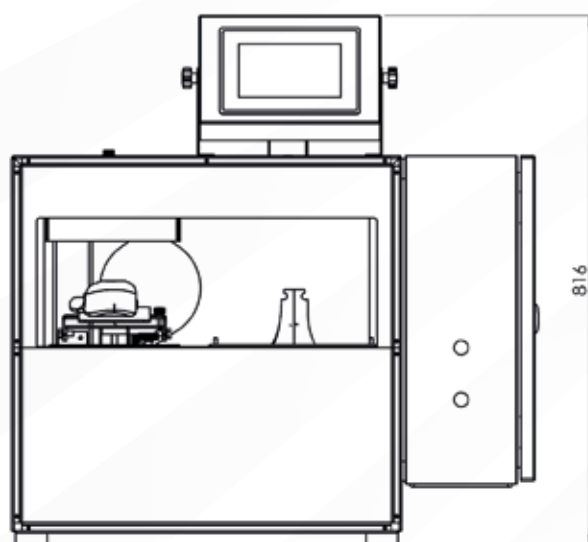

Sistema reativador com lâmpada Infravermelhos

Dispositivo automático para reativação de solas e partes superiores, com a nova tecnologia de lâmpadas NIR. O painel de controlo e o aquecedor está dividido em 9 diferentes áreas para otimizar as temperaturas.

Reactivator system with IR lamp

Automatic device for soles reactivation and upper, based on new NIR lamps technology. Touch panel interface and upper heating divided in 9 different areas in order to optimize the temperatures.

especificações técnicas

DESK FLASH ACTIVATOR

technical specification

energia (V)	380 (3P+N+PE) 50 Hz	power supply (V)
potência (Kw)	15	power consumption (Kw)
dimensões / embalado (cm)	85x65x85 / 100x80x110	dimensions / packaging (cm)
peso líquido / bruto (Kg)	105 / 150	net/gross weight (Kg)
produtividade (máximo de pares/hora)	150	productivity (max pair/hour)