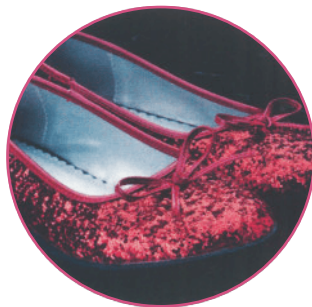

Make

it shine
with Glittex

Sapatos & Malas

Torne deslumbrante.

Crie a moda.

Torne requintado.

SC 01/02

SC 05/02

SC 04/02

SC 06/02

SC 02/02

SC 09/02

SC 19/02

SC 14/02

SC 16/02

SC 01/12

SC 08/12

TAMANHOS

Tamanho: 02 - Cores disponíveis: Todas as cores na Página 1

Cor: SC 01/02

Tamanho: 12 - Cores disponíveis: Todas as cores nas Páginas 2 e 3

Cor: SC 50/12

Tamanho: 1230 - Cores disponíveis: Todas as cores nas Páginas 2 e 3